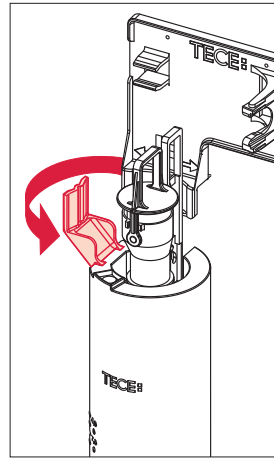

# TECEprofil / TECEbox – Service A2

9.820.155

Standardspülmenge: 6 Liter  
 Standard flush: 6 litre  
 Réservoir standard: 6 litres  
 Ustawienie fabryczne: 6 litry  
 Standaard spoelwater: 6 liter

9.820.006