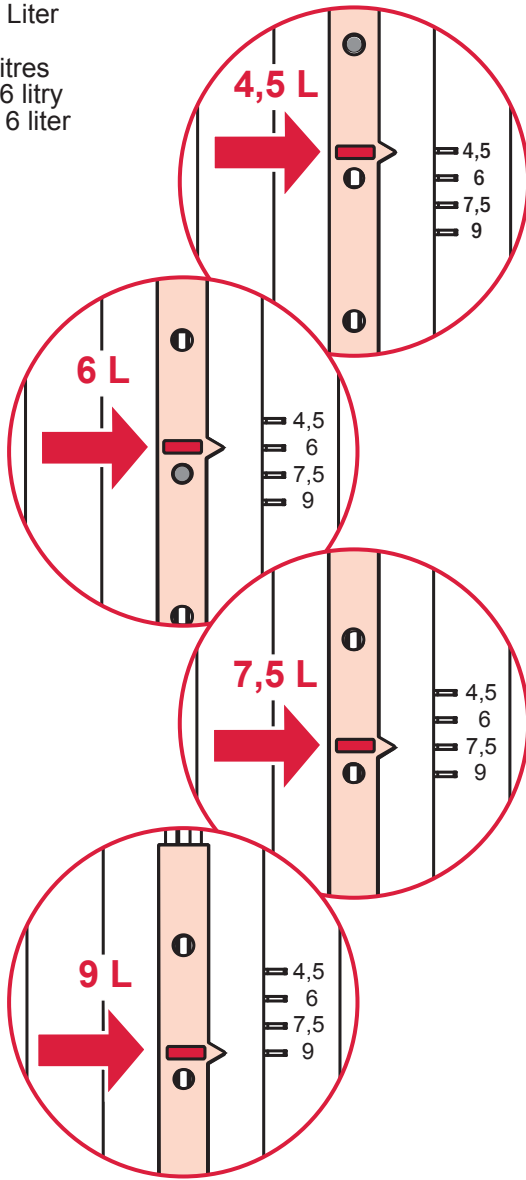

# TECEprofil / TECEbox – Service A2

9.820.155

Standardspülmenge: 6 Liter  
 Standard flush: 6 litre  
 Réservoir standard: 6 litres  
 Ustawienie fabryczne: 6 litry  
 Standaard spoelwater: 6 liter

9.820.006

SP430 035 00 b