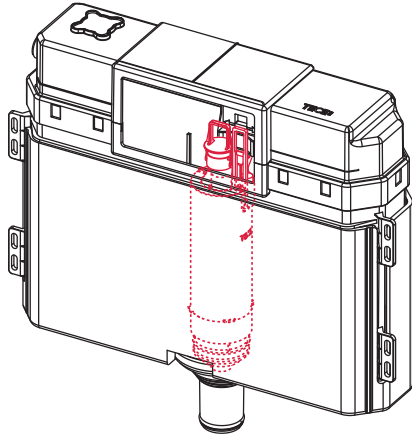

# TECEprofil / TECEbox – Service A2

9.820.155

Standardspülmenge: 6 Liter  
 Standard flush: 6 litre  
 Réservoir standard: 6 litres  
 Ustawienie fabryczne: 6 litry  
 Standaard spoelwater: 6 liter

9.820.006