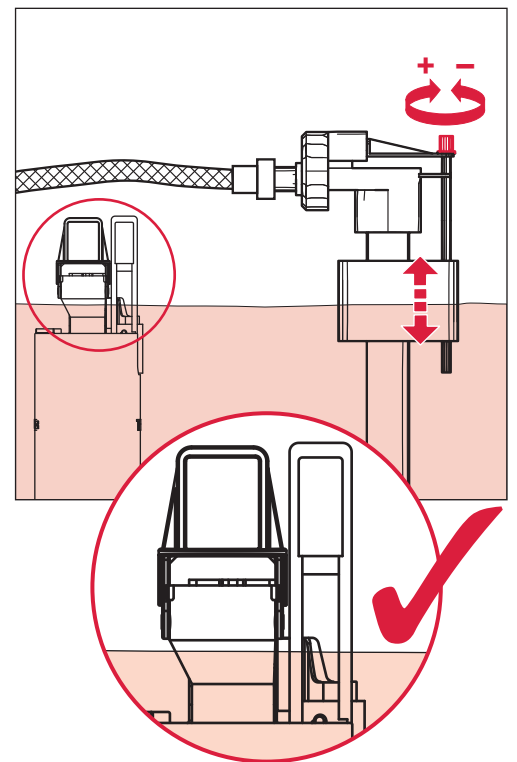

# TECEprofil / TECEbox – Service A2

9.820.155

Standardspülmenge: 6 Liter  
 Standard flush: 6 litre  
 Réservoir standard: 6 litres  
 Ustawienie fabryczne: 6 litry  
 Standaard spoelwater: 6 liter

9.820.006