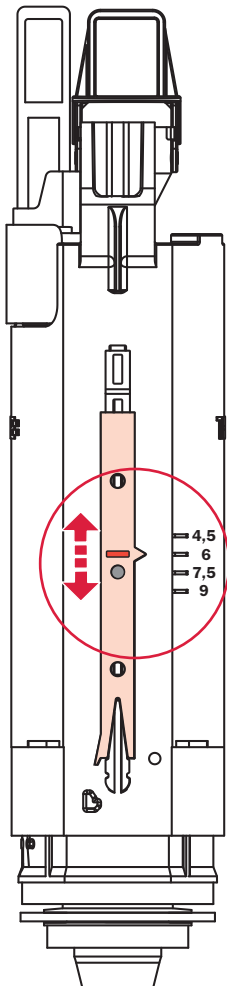

# TECEprofil / TECEbox – Service A2

9.820.155

Standardspülmenge: 6 Liter  
 Standard flush: 6 litre  
 Réservoir standard: 6 litres  
 Ustawienie fabryczne: 6 litry  
 Standaard spoelwater: 6 liter

9.820.006