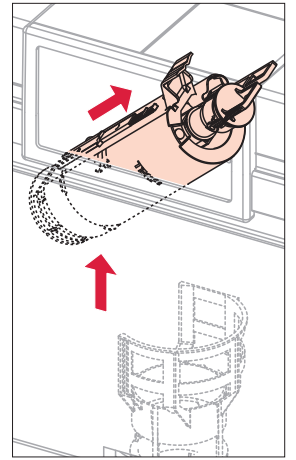

# TECEprofil / TECEbox – Service A2

9.820.155

Standardspülmenge: 6 Liter  
 Standard flush: 6 litre  
 Réservoir standard: 6 litres  
 Ustawienie fabryczne: 6 litry  
 Standaard spoelwater: 6 liter

9.820.006